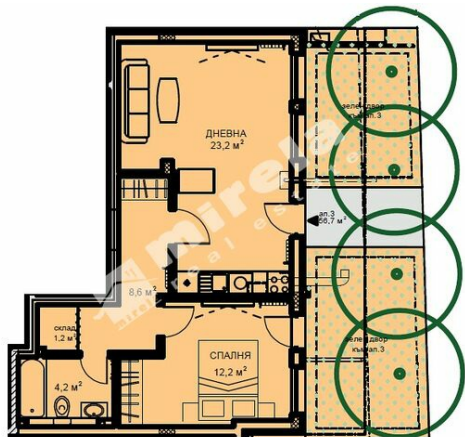

Двухкомнатная квартира, кв. Павлово, г. София,
64.27 кв.м, € 80 980 (105 367 Руб. / \$ 1 426 / € 1 260 кв.
м)

Квартира: 3

Площадь: 56.7 кв.м

Всего этажей: 6

Ванные: 1

Срок сдачи в эксплуатацию: 12.2022

**Вид остекления: Пятикамерная люкс
изолированные комнаты**

Контактное лицо

Тодор Нанков

Телефон: 0883941827

**Общая площадь: 64.27 кв.м (площадь +
идеальные части)**

Этаж: 1 (партер)

Спальни: 1

**Вид строительства: железобетонная
конструкция**

Окна выходят на: восток, юг