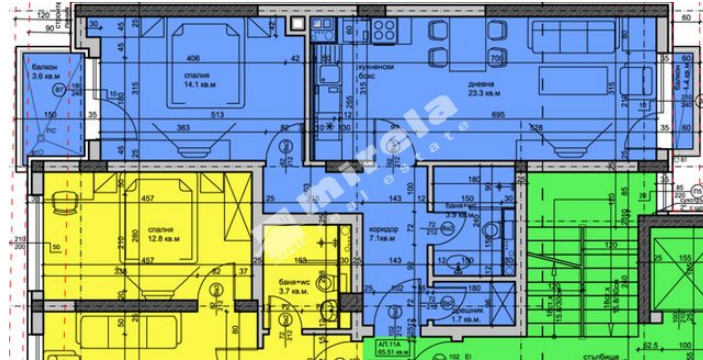

Двухкомнатная квартира, Центр, г. София, 76.69 кв.м, € 129 000 (141 568 Руб. / \$ 1 922 / € 1 695 кв. м)

Квартира: 11А

Площадь: 65.51 кв.м

Всего этажей: 8

Ванные: 1

Окна выходят на: север, юг

Есть 2 балкона / террасы

Общая площадь: 76.69 кв.м (площадь + идеальные части)

Этаж: 6 (5-ый этаж над магазинами)

Спальни: 1

Вид строительства: кирпич

Вид остекления: PVC окна

изолированные комнаты

Контактное лицо

Елизабет Ценова