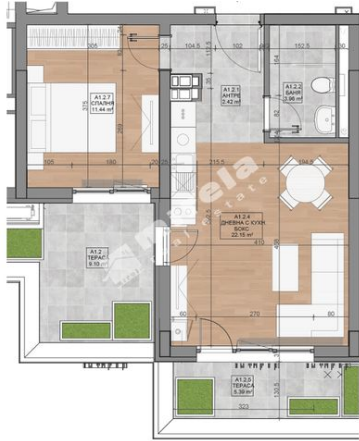

Двухкомнатная квартира, кв. Крыстова вада, г. София,
76.46 кв.м, € 98 641 (112 030 Руб. / \$ 1 464 / € 1 290 кв.
м)

Квартира: 1-2

Общая площадь: 76.46 кв.м (площадь + идеальные части)

Этаж: 2 (1-ый этаж над партером)

Спальни: 1

Вид строительства: железобетонная конструкция с кирпичом

Окна выходят на: запад, юг

Есть 2 балкона / террасы

Контактное лицо

Тодор Нанков

Телефон: 0883948128

Подъезд: А

Площадь: 63.59 кв.м

Всего этажей: 9

Ванные: 1

Срок сдачи в эксплуатацию: 05.2022

Вид остекления: Пятикамерная люкс изолированные комнаты