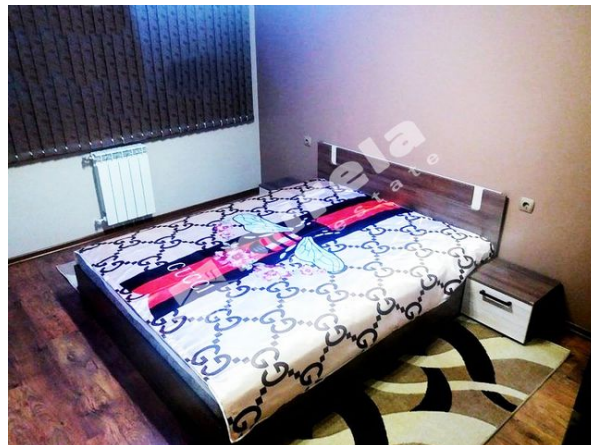

Двухкомнатная квартира, кв. Овча купел 2, бул.
Президент Линкълн, г. София, 60 кв.м, € 370 (515.3 Руб.
/ \$ 7 / € 6.2 кв. м)

Локация: бул. Президент Линкълн

Расстояние: главный бульвар - 70 м, детский сад - 320 м, школа - 300 м

Общая площадь: 60 кв.м

Всего этажей: 8

Ванные: 1

Окна выходят на: восток, юг

В здании есть лифт

Есть 1 балкон / терраса

Этаж: 6 (нормальный)

Спальни: 1

Вид строительства: кирпич

Вид остекления: PVC окна

Сдается в аренду с мебелью

Без животных

Контактное лицо

Елеонора Стоянова

Риэлтор

Телефон: 0883942005