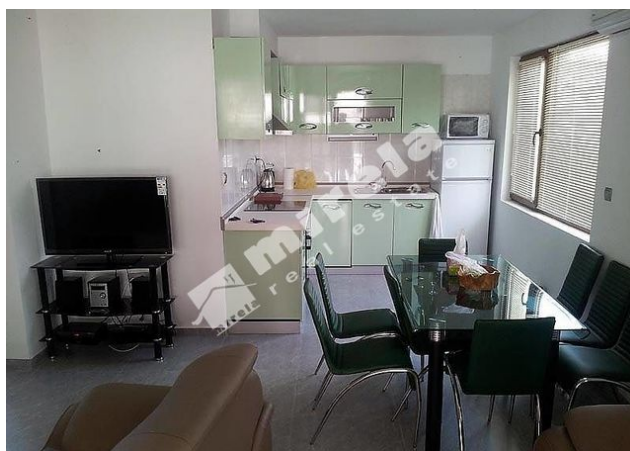

Дом/Дача, с. Писменово, обл. Бургас, 180 кв.м, € 150 000
(69 595 Руб. / \$ 945 / € 833 кв. м)

Расстояние: пляж - 8 км, продуктовый магазин - 500 м

Общая площадь: 180 кв.м

Площадь участка: 538 кв.м

Спальни: 4

Вид строительства: железобетонная конструкция с кирпичом

Окна выходят на: вид на горы, вид на лес, вид на озелененный двор

Продается с мебелью

Пл. застройки: 80 кв.м

Всего этажей: 2

Ванные: 4

Год строительства: 2013

Вид остекления: PVC окна

Отремонтированный

Контактное лицо

Димо Янакиев

Менеджер по продажам

Телефон: 0883942641