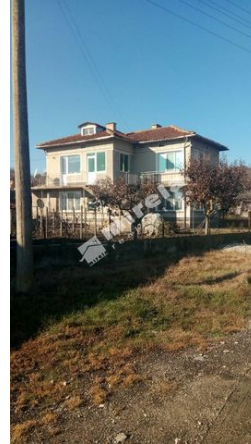

Лот N: 336621

20.01.2021

Дом, с. Нова шипка, 100 кв.м, € 42 000 (37 565 Руб. / \$ 510 / € 420 кв. м)

Общая площадь: 100 кв.м

Площадь участка: 900 кв.м

Спальни: 2

Количество балконов/террасы: 1

Год строительства: 1970-е годы

Отопление: камин

Вид остекления: PVC окна

Пл. застройки: 50 кв.м

Всего этажей: 2

Ванные: 1

Вид строительства: кирпич

Стадия строительства: строительство
окончено

Окна выходят на: восток