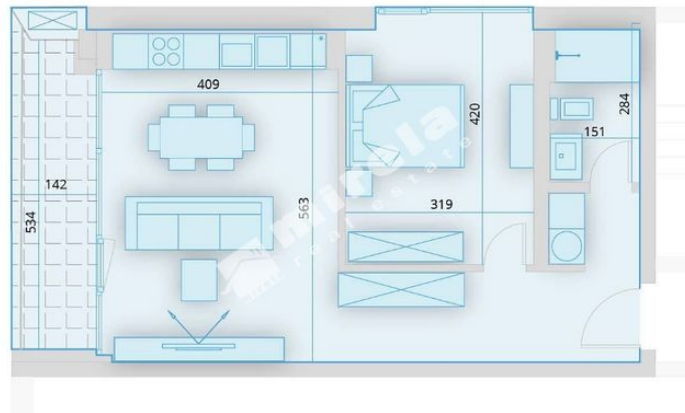

Двухкомнатная квартира, кв. Оборище, 82.43 кв.м, €
142 600 (157 600 Руб. / \$ 2 103 / € 1 730 кв. м)

Расстояние: парк - 50 м

Квартира: 59

Площадь: 66.29 кв.м

Всего этажей: 16

Ванные: 1

Стадия строительства: подведено под крышу

Отопление: центральное

Вид остекления: Семикамерная PVC
изолированные комнаты

Общая площадь: 82.43 кв.м

Этаж: 15 (нормальный)

Спальни: 1

Вид строительства: массивная
конструкция

Срок сдачи в эксплуатацию: 12.2021