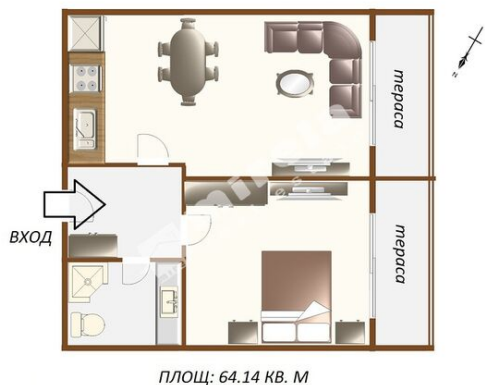

Двухкомнатная квартира, г. Созополь, к-с Лили бийч, обл. Бургас, 58.44 кв.м, € 54 060 (80 382 Руб. / \$ 1 049 / € 925 кв. м)

Локация: к-с Лили бийч

Расстояние: от центра города - 3 км, пляж - 150 м

Квартира: С404

Подъезд: С

Площадь: 51 кв.м

Всего этажей: 4

Ванные: 1

Окна выходят на: вид на бассейн

Есть 1 балкон / терраса

здание: Вилла Орхидея

Общая площадь: 58.44 кв.м (площадь + идеальные части)