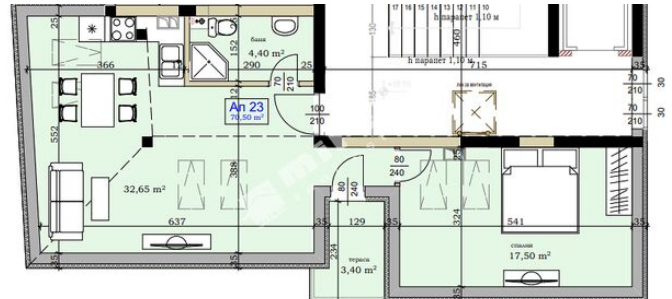

Двустаен апартамент, ж.к. Люлин 10, ул. Тома Давидов, град София, 70.5 кв. м, € 63 000 (€ 894 на кв. м)

Локация: ул. Тома Давидов, в близост до детска градина, училище, бул. Сливница.

Отстояния: главен булевард - 125 м, детска градина - 150 м

Площ: 70.5 кв. м (застр. площ + ид. части) **Застроена площ:** 62.5 кв. м

Етаж: 8-ми (7-ми етаж над гараж)

Брой етажи: 8

Спални: 1

Бани: 1

Вид строителство: стоманобетонна конструкция

Пусков срок: 05.2022

Изложение: изток, юг