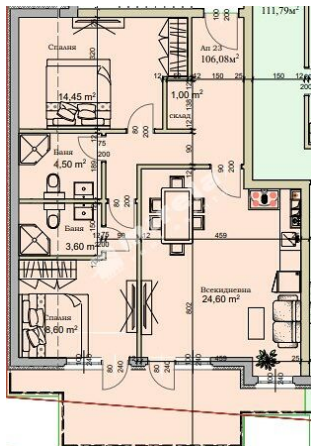

Тристаен апартамент, кв. Витоша, ул. Проф. Георги Златарски, град София, 106.08 кв. м, € 127 000 (€ 1 197 на кв. м)

Апартамент: 23
Застроена площ: 95.65 кв. м
Брой етажи: 7
Бани: 2

Пусков срок: 06.2023
Дограма: Пет камерна PVC
Непреходен

Лице за контакт
Мария Нейчева
Консултант продажби ново
строителство
Тел.: 0883942500

Площ: 106.08 кв. м
Етаж: 6-ти (5-ти етаж над партер)
Спални: 2
Вид строителство: стоманобетонна
конструкция с тухлена зидария
Изложение: запад, юг
Има 1 балкон/тераса