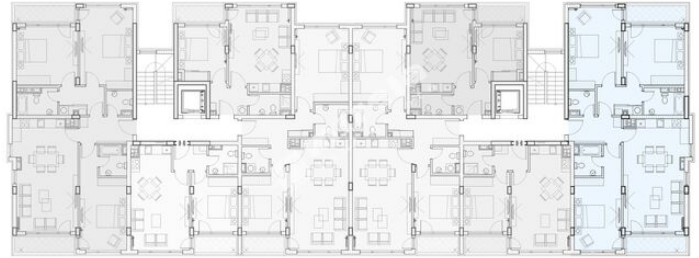

Четиристаен апартамент, кв. Кръстова вада, ул. Гатьо Шишков, град София, 168.44 кв. м, € 288 000 (€ 1 710 на кв. м)

Локация: ул. Гатьо Шишков, 550м от бул. Черни връх и Южен парк; на 800м от Парадайс център и метростанция Витоша.

Апартамент: 9

Секция: Б

Застроена площ: 137.29 кв. м

Брой етажи: 4

Бани: 2

Сграда: 1

Площ: 168.44 кв. м

Етаж: 3-ти (2-ри етаж над партер)

Спални: 3

Вид строителство: стоманобетонна конструкция с окачена фасада и тухлена зидария

Изложение: югоизток, североизток

Има 2 балкона/тераси

Пусков срок: 12.2023

Дограма: Шест камерна PVC

Непреходен

Лице за контакт

Мария Нейчева

Консултант продажби ново
строителство

Тел.: 0883941831