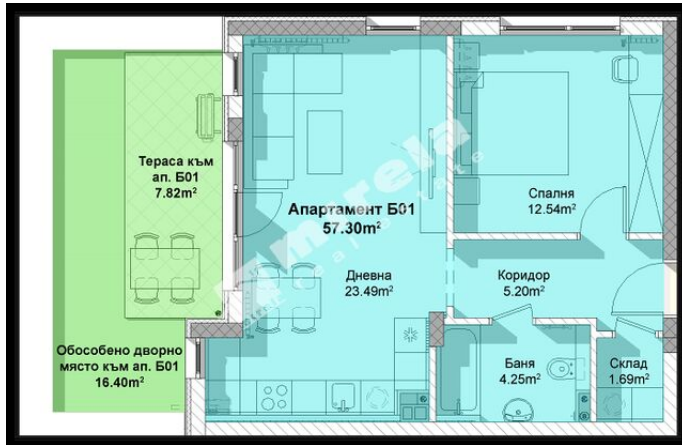

Двустаен апартамент, кв. Драгалевци, ул. Вълшебно биле, град София, 73.41 кв. м, € 170 000 (€ 2 316 на кв. м)

Локация: ул. Вълшебно биле, в близост до Комплекс Царско село, ул. Околовръстен път, на 5 мин. от супермаркет Фантастико и училище Britanica.

Апартамент: 01

Площ: 73.41 кв. м

Площ на парцела: 16.4 кв. м

Брой етажи: 4

Бани: 1

Пусков срок: 04.2022

Дограма: Пет камерна PVC

Непреходен

Сграда: Б

Застроена площ: 65.12 кв. м

Етаж: 1-ви (партер)

Спални: 1

Вид строителство: стоманобетонна конструкция с тухлена зидария

Изложение: запад, север

Има 1 балкон/тераса

Лице за контакт