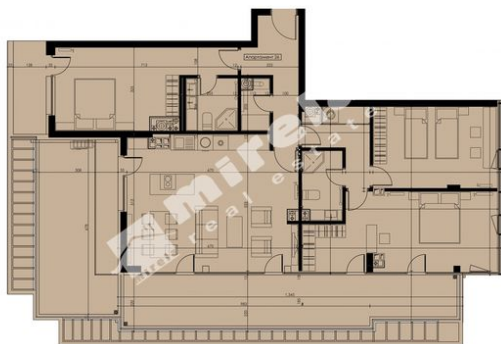

Четиристаен апартамент, кв. Кръстова вада, бул. Черни връх, град София, 193.37 кв. м, € 251 500 (€ 1 301 на кв. м)

Апартамент: 26

Застроена площ: 167.75 кв. м

Брой етажи: 9

Бани: 2

Пусков срок: 06.2023

Дограма: Пет камерна PVC

Непреходен

Лице за контакт

Тодор Нанков

Консултант продажби ново
строителство

Тел.: 0883940581

Площ: 193.37 кв. м (застр. площ + ид. части)

Етаж: 7-ми (6-ти етаж над партер)

Спални: 3

Вид строителство: стоманобетонна
конструкция

Изложение: изток, запад, юг

Има 2 балкона/тераси