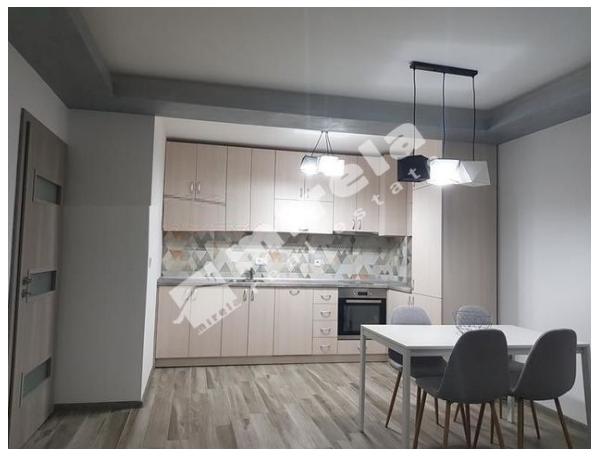

Двустаен апартамент, кв. Кръстова вада, ул. Емилиян Станев, град София, 70 кв. м, € 511 (€ 7.3 на кв. м)

Отстояния: супермаркет - 200 м, метростанция - 400 м

Площ: 70 кв. м

Брой етажи: 6

Бани: 1

Година на строителство: след 2000