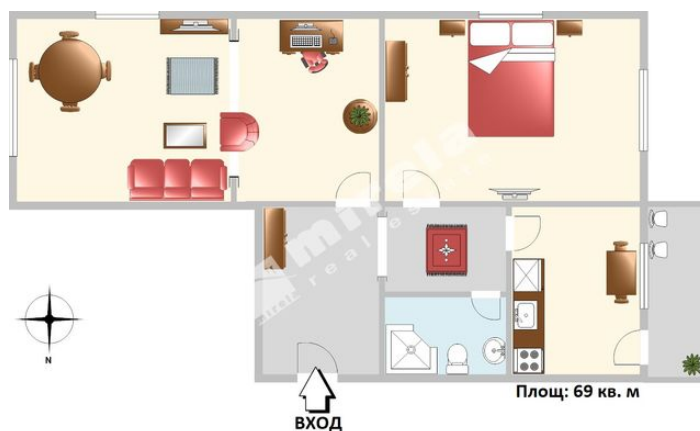

Двустаен апартамент в широк център София, до ИСУЛ,
на 500 м от парк Заимов, € 147 500 (€ 2 138 на кв. м)

Локация: бул. Ген. Данаил Николаев, между парк Заимов, градинка СМГ и ИСУЛ.

Отстояния: спирка на обществен транспорт - 280 м, метростанция - 900 м, парк - 450 м

Площ: 69 кв. м

Застроена площ: 69 кв. м

Етаж: 4-ти (нормален)

Брой етажи: 6

Спални: 2

Бани: 1

Вид строителство: тухла

Година на строителство: 1960-те