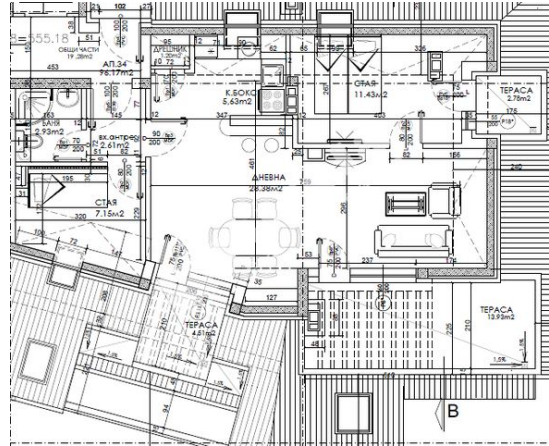

Тристаен апартамент, ж.к. Слатина, град София,
110.05 кв. м, € 110 000 (€ 1 000 на кв. м)

Локация: до ул. Слатинска и парк Слатинска река.

Отстояния: главен булевард - 50 м, парк - 150 м

Площ: 110.05 кв. м (застр. площ + ид. части)

Етаж: 7-ми (6-ти етаж над партер)

Спални: 2

Вид строителство: стоманобетонна конструкция с тухлена зидария

Изложение: изток, юг

Имотът е със статут "ателие"

Продава се без обзавеждане

Предава се на шпакловка и замазка

Застроена площ: 96.17 кв. м

Брой етажи: 7

Бани: 1

Година на строителство: след 2020

Дограма: Пет камерна PVC

Сградата има асансьор

Има 3 или повече балкона/тераси

Преходен