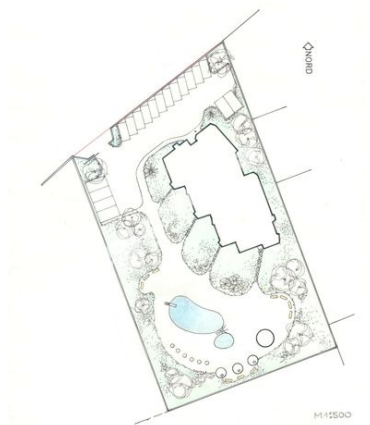

Парцел, с. Кошарица, област Бургас, 4416 кв. м

Площ: 4416 кв. м

Лице за контакт

Частно лице

Тел.: 00447437015001