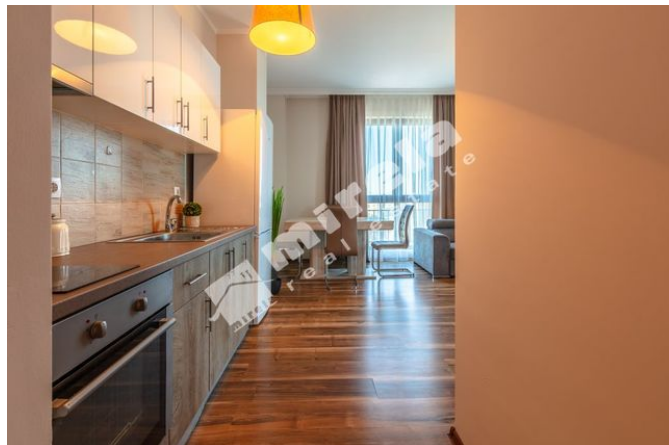

Под наем двустаен луксозно обзаведен апартамент на първа линия с панорамна гледка към морето, € 950 (€ 9.7 на кв. м)

Локация: к-с Лазурен бряг, в близост до морската градина и плажа.

Отстояния: медицински център - 340 м, морска градина - 50 м, плаж - 200 м, първа линия море! Плаж - 200 м, училище - 110 м