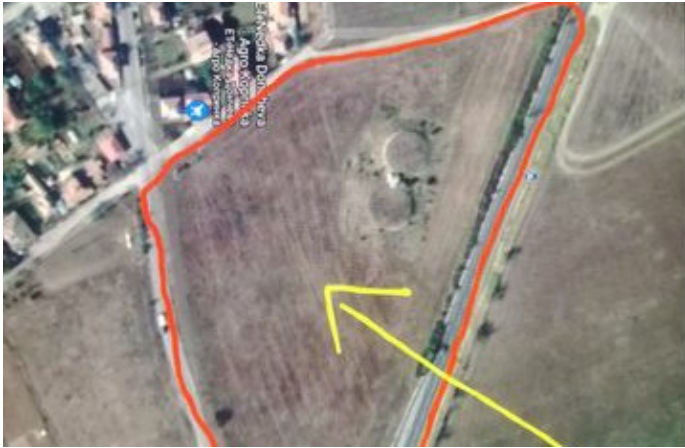

Под наем СКЛАД, област Стара Загора, с. Копринка, 35000 кв. м

Площ: 35000 кв. м

Вид строителство: масивна конструкция

Давам под наем парцел от 35 дка. с две сгради (полуприземни) с РЗП от 1100 кв.м. на изключително стратегическо място. Парцелът има лице от 350 метра на главен подбалкански път Казанлък - София. Граничи с три пътя и село Копринка, което е на 2 км. от гр. Казанлък. Топ локация и с много голям трафик на автомобили. От тук минава и пътя за бъдещия проект „тунела под Шипка“

Парцелът е подходящ за:

- Автокъщи
- Шоурум
- Складове
- Организиране на пазари
- Крайпътно заведение и атракциони
- Спортен комплекс
- Помещенията са подходящи и за винарска изба
- Гъбарници
- Разсадник
- Производства без вредни отделяния и др.