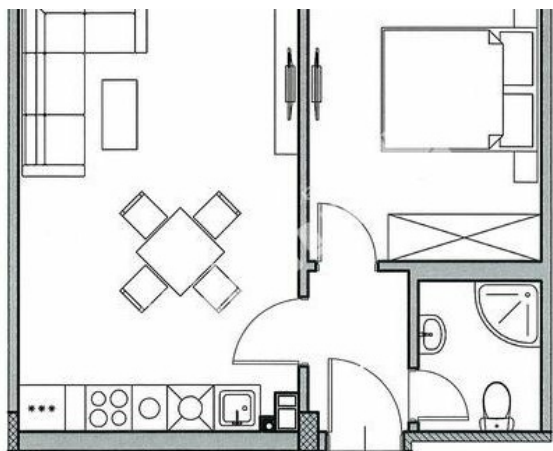

Продава ДВУСТАЕН апартамент, град София, кв. Овча купел, кв. Павлово, 50.45 кв. м, € 45 405 (€ 900 на кв. м)

Къде се намира: в близост до ул. Тодор Каблешков, бул. Цар Борис III и парк Славия. Отлично място, в предпочитаната стара част на квартала.

Отстояния: главен булевард - 100 м, спирка на обществен транспорт - 200 м, парк - 200 м

Апартамент: БЗ

Площ: 50.45 кв. м (застр. площ + ид. части)

Етаж: 1-ви (партер)

Спални: 1

Балкони/тераси: няма

Година на строителство: 2019

Пусков срок: 06.2020

Изложение: запад, северозапад

Дограма: PVC

С асансьор

С паркомясто

Секция: Б

Застроена площ: 43.06 кв. м

Брой етажи: 6

Бани: 1

Вид строителство: тухла

Етап на строителство: акт 14 (завършен груб строеж)

Отопление: ГАЗ - централно

Преход: непреходен

Ново строителство

С гараж

Продаваме апартаменти в нова жилищна сграда, разположена в най-хубавата част на квартала - тиха улица, в близост до бул. Цар Борис III, ул. Тодор Каблешков и парк Славия. Инвеститор е една от водещите компании в бранша, с доказан опит и отлична репутация.

Без комисиона от купувача!

С тази оферта представям двустаен апартамент със статут на ателие, който се състои от входно антре, дневна с кухненски бокс и трапезария, самостоятелна спалня и баня с тоалетна.

Сградата е с изчистена и класическа архитектура, проектирана на секции, тази част е проектирана на 6 етажа, ниво партер и пет жилищни етажа (партер и пет надземни). Притежава съвременна фасада, луксозно изпълнени общи части, предстои озеленяване на околблоковото пространство. Разполага с покрити и открити паркоместа, външни сцени от € 8000 и закрити сцени от € 12000.