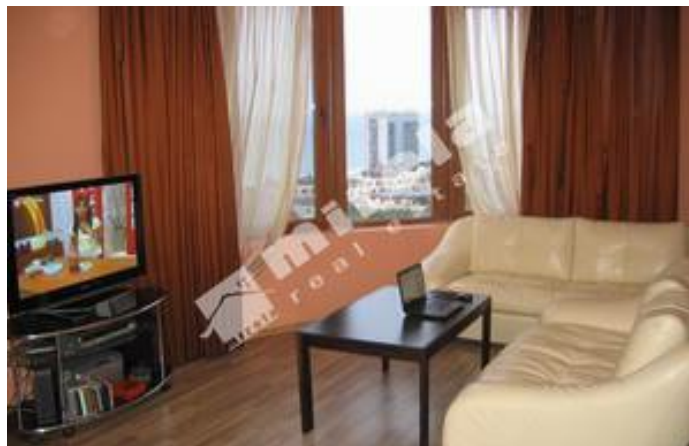

к.к. Златни пясъци - голям луксозен апартамент с морска панорама - продажба МИРЕЛА, € 252 000 (€ 1 050 на кв. м)

Къде се намира: в централната част на курорта, на 500 м от плажа.

Отстояния: море - 200 м

Ново строителство

С асансьор

С паркомясто

Непреходен

Апартамент в затворен комплекс с уникална морска панорама от всички стаи. Намира се в комплекс от затворен тип, с жива охрана, открит басейн, фитнес център и сауна. Намира се само на пет минути пеша от плажа.

Разпределението включва просторна дневна зона с обособена кухненска част и излаз на изцяло южна, панорамна тераса, три спални по 16 кв. м, кабинет, килер, гардеробна, три бани, три тераси към всяка от спалните.