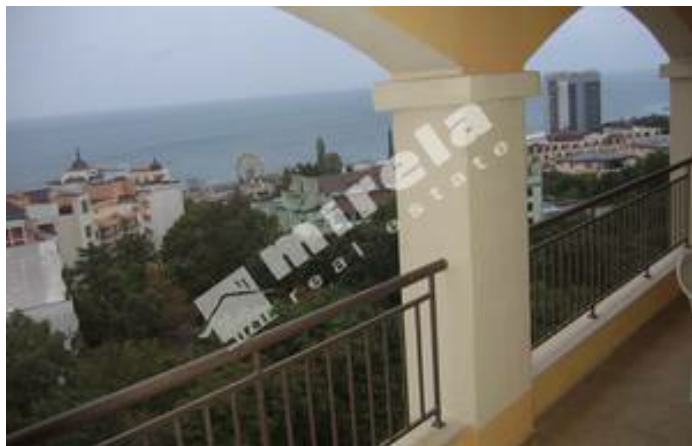

к.к. Златни пясъци - голям луксозен апартамент с морска панорама - продажба МИРЕЛА, € 252 000 (€ 1 050 на кв. м)

Къде се намира: в централната част на курорта, на 500 м от плажа.

Отстояния: море - 200 м

Ново строителство

С асансьор

С паркомясто

Непреходен

Апартамент в затворен комплекс с уникална морска панорама от всички стаи. Намира се в комплекс от затворен тип, с жива охрана, открит басейн, фитнес център и сауна. Намира се само на пет минути пеша от плажа.

Подовите настилки са ламиниран паркет и теракота.

Продава се напълно завършен и обзаведен.

Към апартамента има 2 паркоместа в подземния паркинг на комплекса.

Акценти:

- 180 градуса морска панорама;
- затворен комплекс;
- луксозно завършен;
- обзаведен и оборудван;
- подземен паркинг.