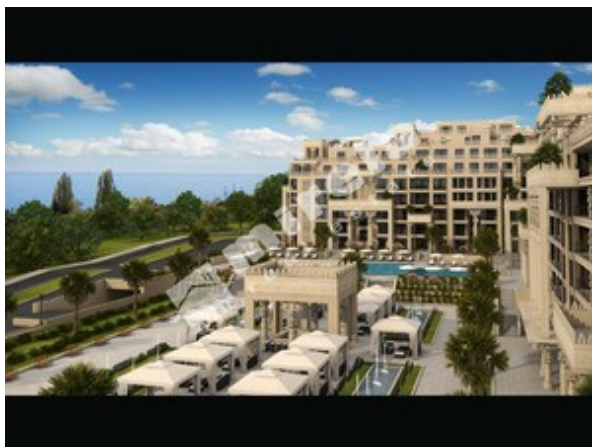

Едностаен апартамент, к.к. Златни пясъци, 50.29 кв. м,
€ 56 828 (€ 1 130 на кв. м)

Локация: До х-л "МЕЛИЯ".

Апартамент: 609

Площ: 50.29 кв. м (застр. площ + ид. части)

Етаж: 2-ри

Бани: 1

Пусков срок: 01.2014

Изложение: гледка към басейна

Апартаментът се състои от стая, кухненски бокс, санитарен възел и балкон.

Секция: Е

Застроена площ: 45.4 кв. м

Брой етажи: 7

Вид строителство: стоманобетонна конструкция с тухлена зидария