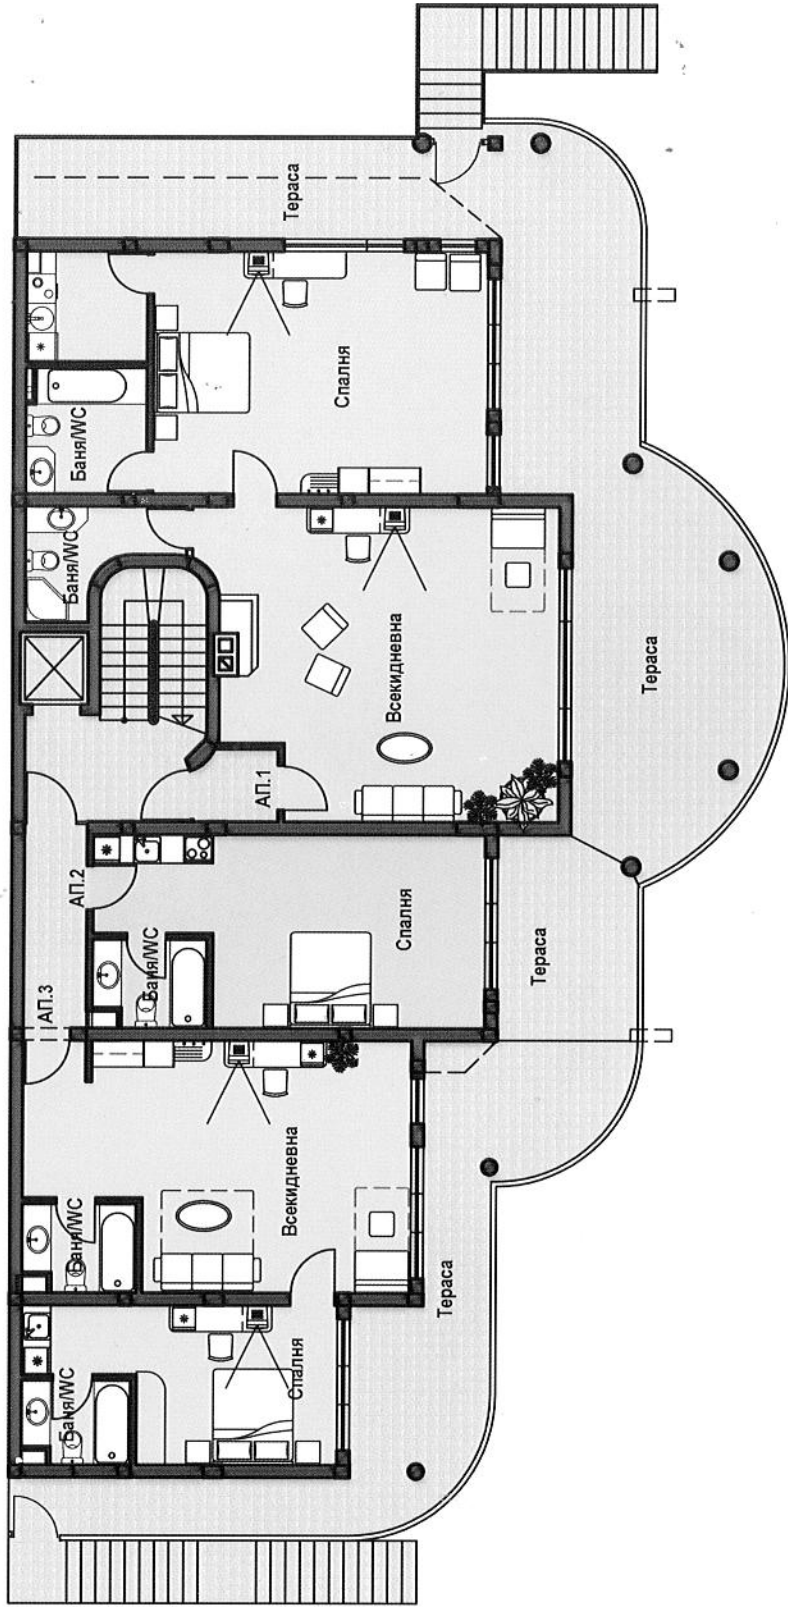

Разпределение

етаж 1

№ на обекта	Обект	Жилищна площ	Общи части	Общо площ
1	2-стаен	183,89	17,55	201,44
2	Студио	47,97	5,71	53,68
3	2-стаен	109,19	11,65	120,84